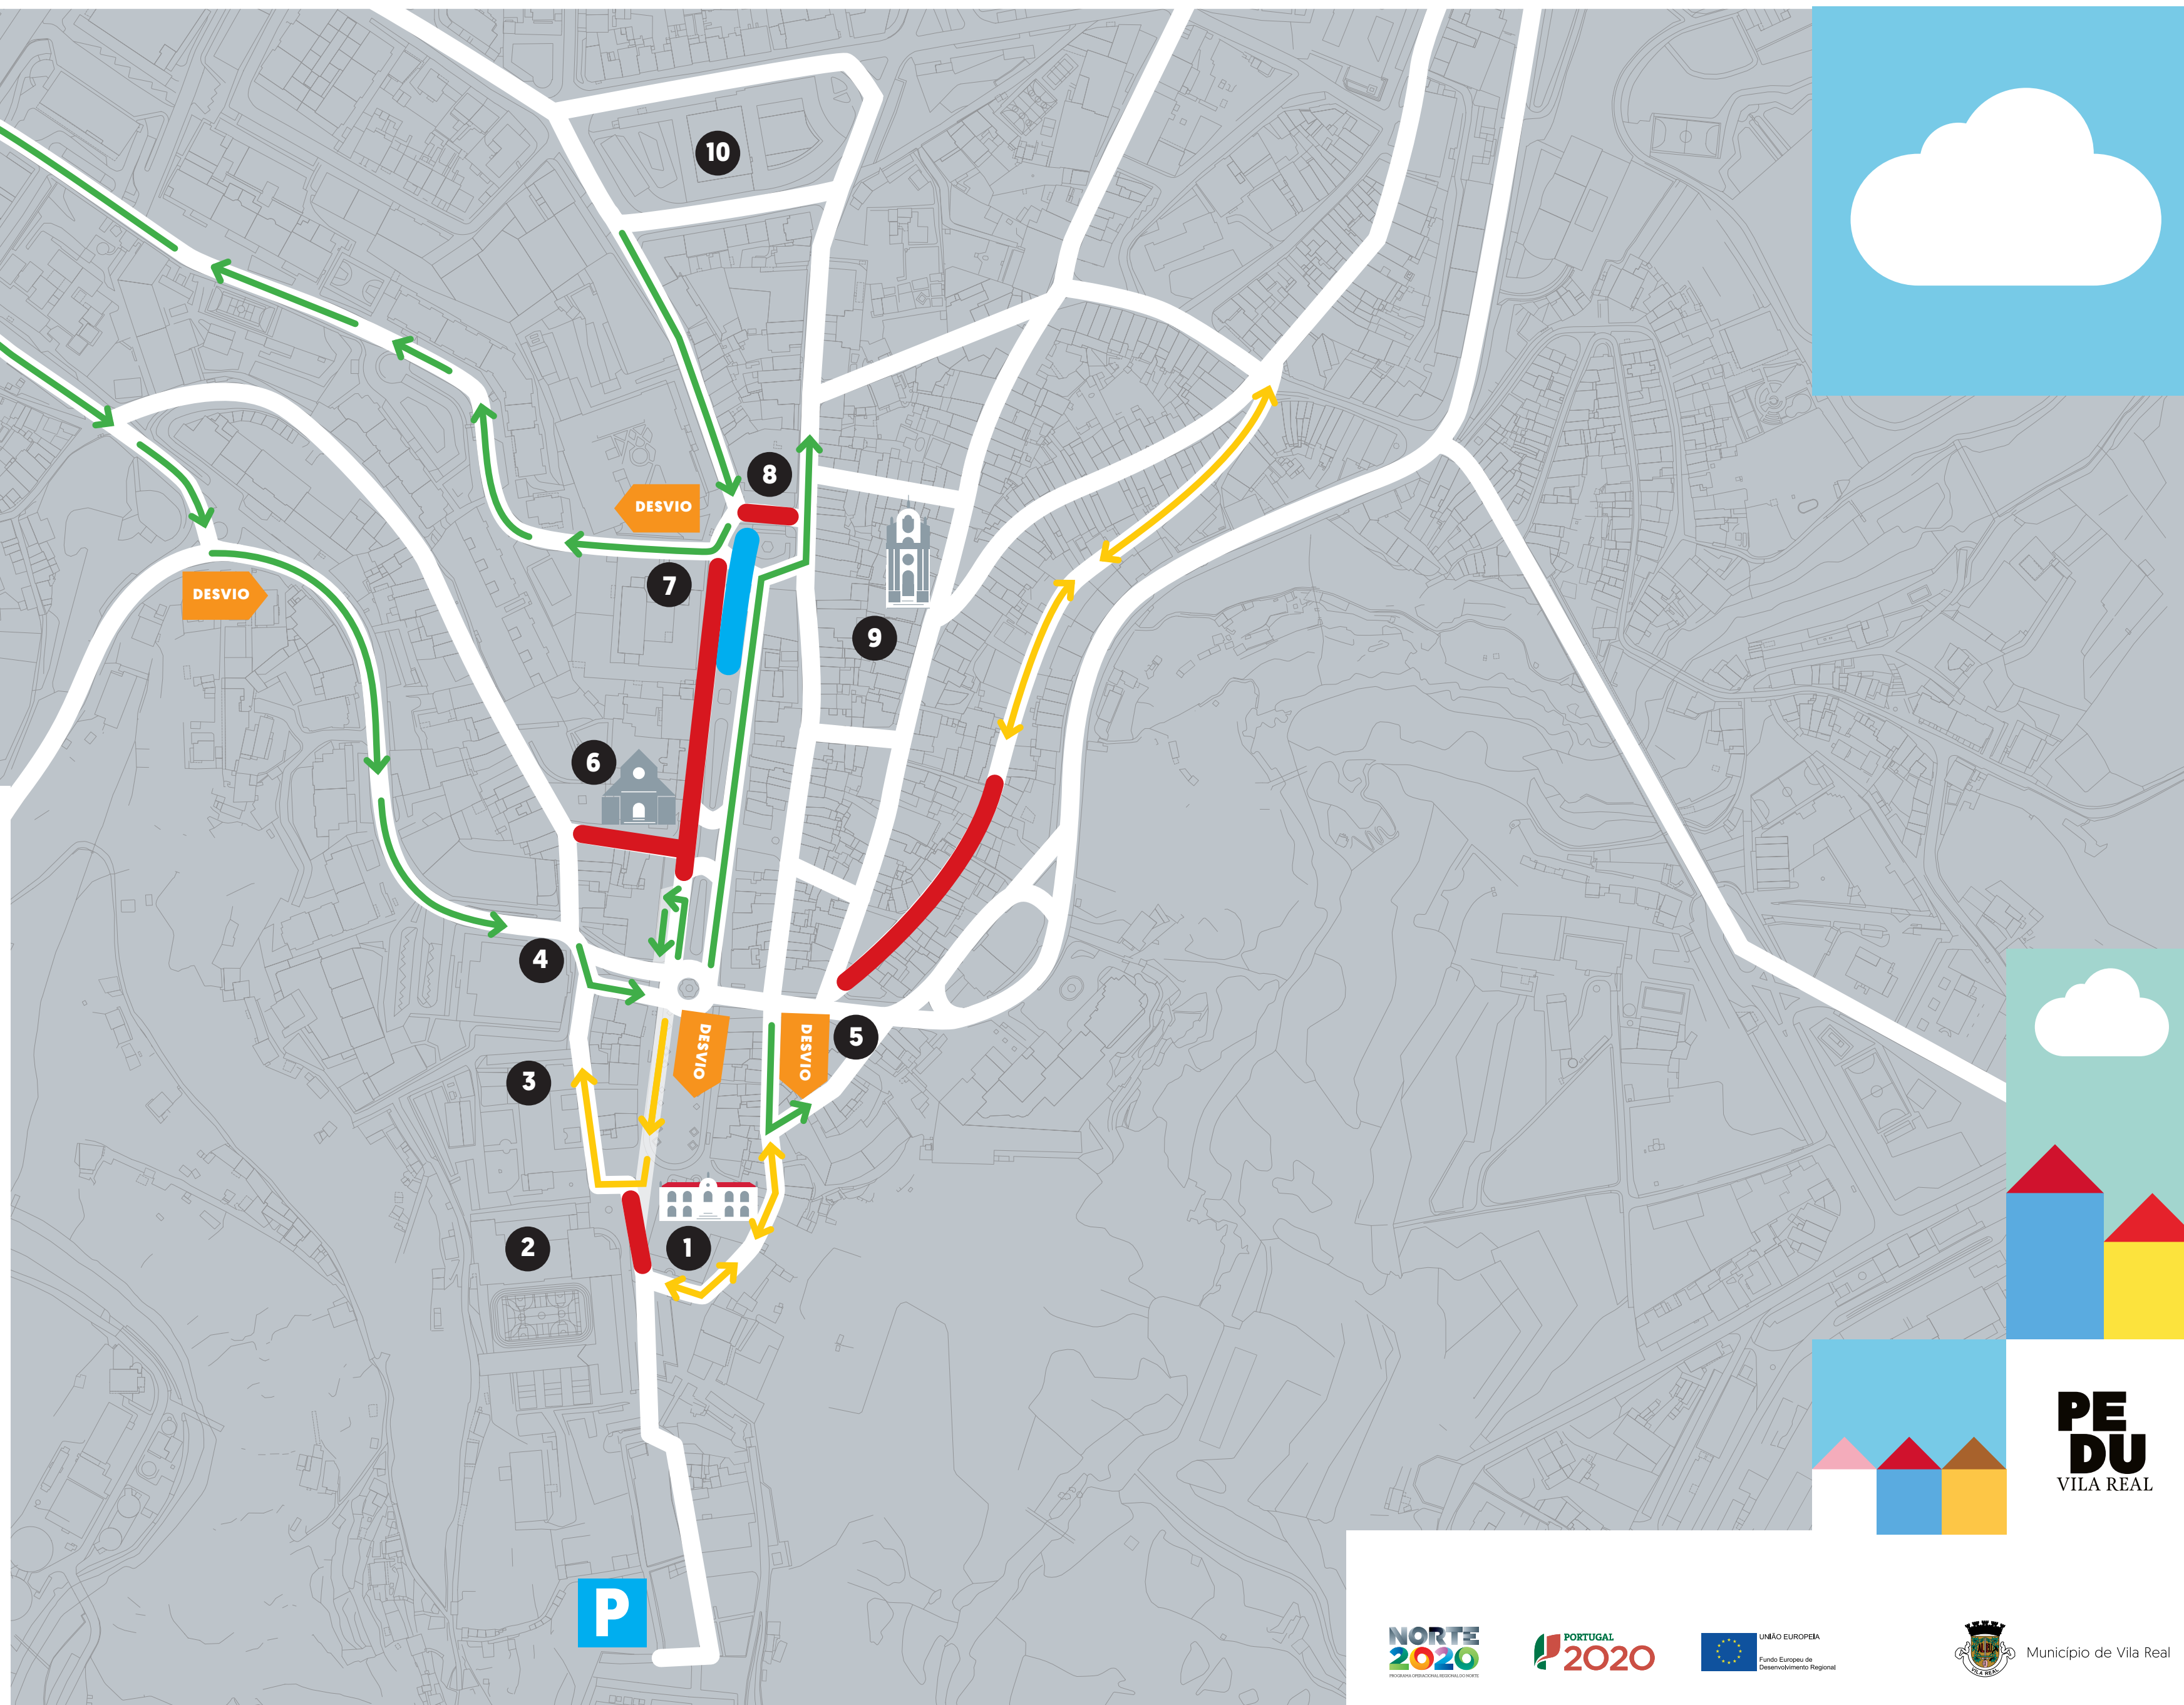

condicionamentos de trânsito

-  Trânsito encerrado
-  Acesso local/ moradores
-  Trânsito condicionado (desvios)
-  Estaleiro da obra

- 1** Câmara Municipal
- 2** Escola Camilo Castelo Branco
- 3** Santa Casa da Misericórdia
- 4** PSP
- 5** Acesso ao Parque Clínica e Ginásio
- 6** Sé
- 7** CTT
- 8** Tribunal
- 9** Capela Nova
- 10** Mercado Municipal

 Estacionamento gratuito Parque da Vila Velha

PE DU
VILA REAL